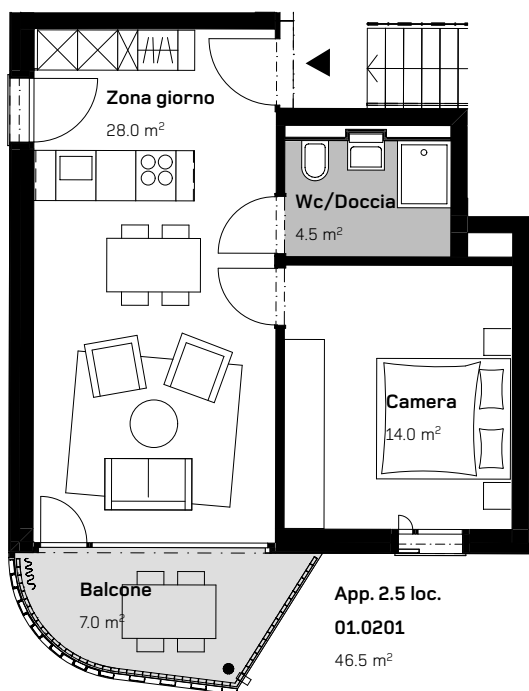

TORRETTA
APPARTAMENTO 2.5 LOCALI
SECONDO PIANO

Via Ghiringhelli 57 e

APPARTAMENTO N.
01.0201

DATI SUPERFICIE:
Superficie netta: 46.5 m²
Superficie esterna: 7.0 m²

0 1 2 5m