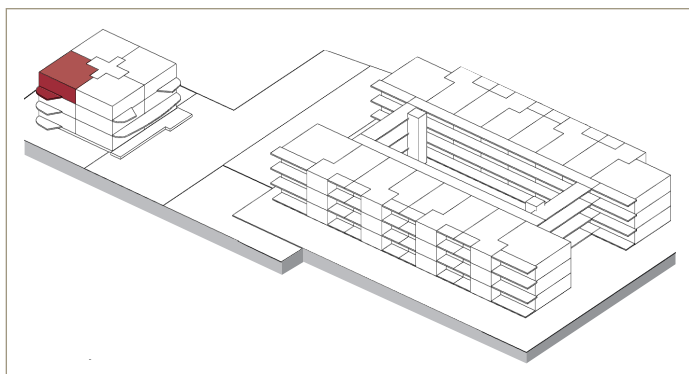

TORRETTA
APPARTAMENTO 2.5 LOCALI
SECONDO PIANO

Via Ghiringhelli 57 e

APPARTAMENTO N.
01.0201

DATI SUPERFICIE:
Superficie netta: 46.5 m²
Superficie esterna: 7.0 m²

0 1 2 5m