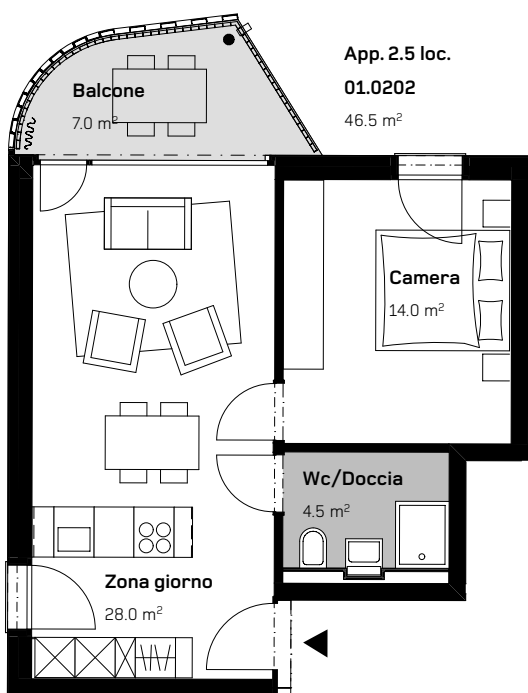

TORRETTA
APPARTAMENTO 2.5 LOCALI
SECONDO PIANO

0 1 2 5m

Via Ghiringhelli 57 e

APPARTAMENTO N.
01.0202

DATI SUPERFICIE:

Superficie netta: 46.5 m²
Superficie esterna: 7.0 m²