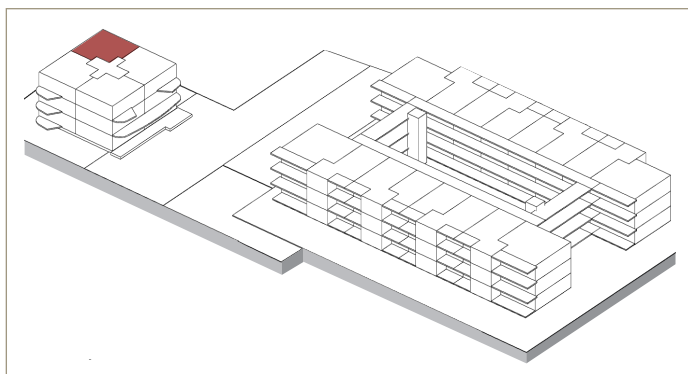

TORRETTA
APPARTAMENTO 2.5 LOCALI
SECONDO PIANO

0 1 2 5m

Via Ghiringhelli 57 e

APPARTAMENTO N.
01.0202

DATI SUPERFICIE:

Superficie netta: 46.5 m²
Superficie esterna: 7.0 m²