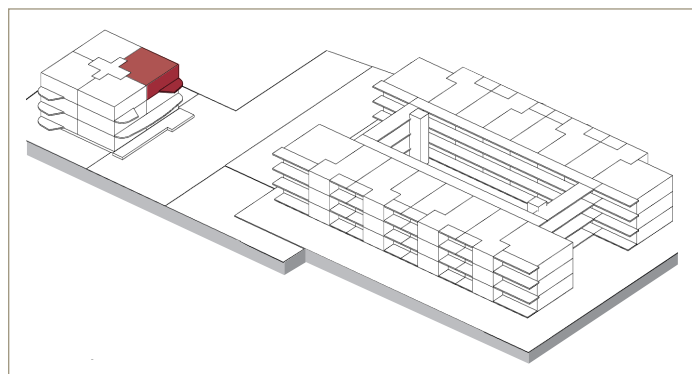

TORRETTA  
APPARTAMENTO 2.5 LOCALI  
SECONDO PIANO

0 1 2 5m

Via Ghiringhelli 57 e

APPARTAMENTO N.  
01.0203

DATI SUPERFICIE:

Superficie netta: 46.5 m<sup>2</sup>  
Superficie esterna: 7.0 m<sup>2</sup>