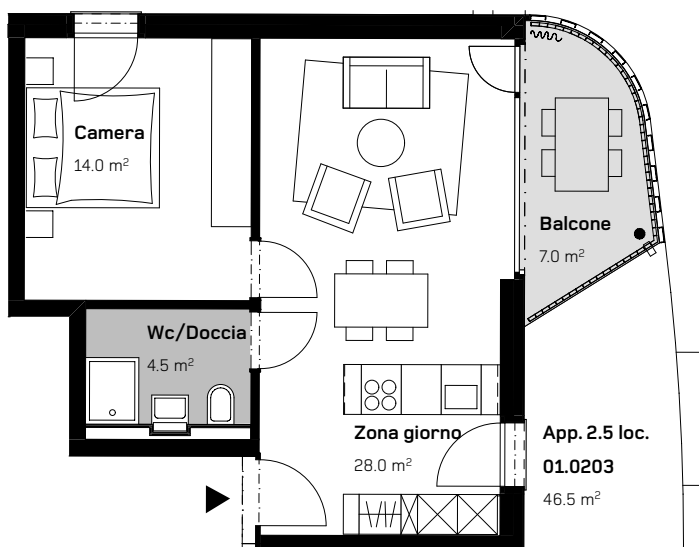

TORRETTA  
APPARTAMENTO 2.5 LOCALI  
SECONDO PIANO

0 1 2 5m

Via Ghiringhelli 57 e

APPARTAMENTO N.  
01.0203

DATI SUPERFICIE:

Superficie netta: 46.5 m<sup>2</sup>  
Superficie esterna: 7.0 m<sup>2</sup>