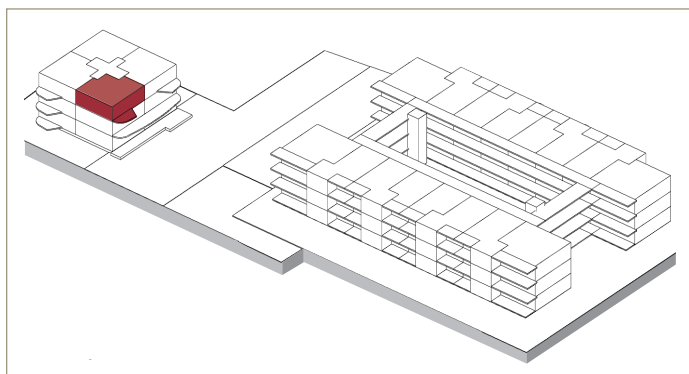

TORRETTA
APPARTAMENTO 2.5 LOCALI
SECONDO PIANO

Via Ghiringhelli 57 e

APPARTAMENTO N.
01.0204

DATI SUPERFICIE:
Superficie netta: 46.5 m²
Superficie esterna: 7.0 m²

0 1 2 5m