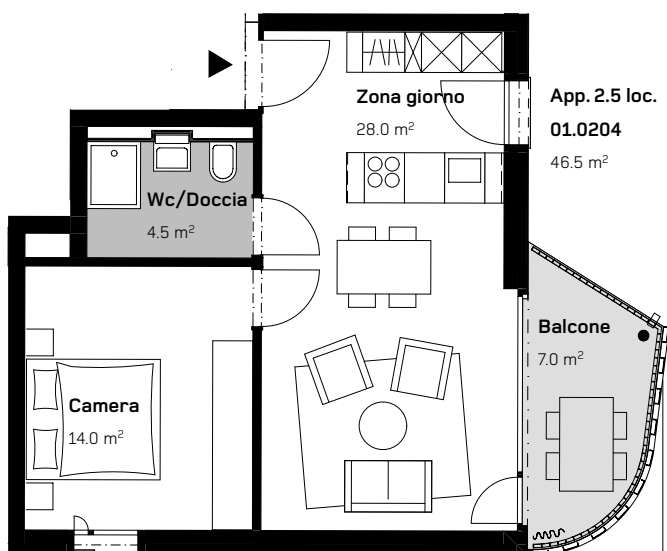

TORRETTA
APPARTAMENTO 2.5 LOCALI
SECONDO PIANO

Via Ghiringhelli 57 e

APPARTAMENTO N.
01.0204

DATI SUPERFICIE:
Superficie netta: 46.5 m²
Superficie esterna: 7.0 m²

0 1 2 5m