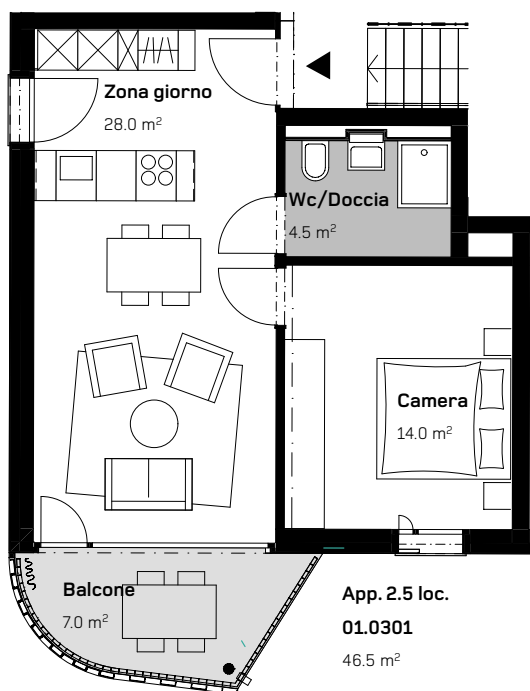

TORRETTA
APPARTAMENTO 2.5 LOCALI
TERZO PIANO

Via Ghiringhelli 57 e

APPARTAMENTO N.
01.0301

DATI SUPERFICIE:

Superficie netta: 46.5 m²
Superficie esterna: 7.0 m²

0 1 2 5m