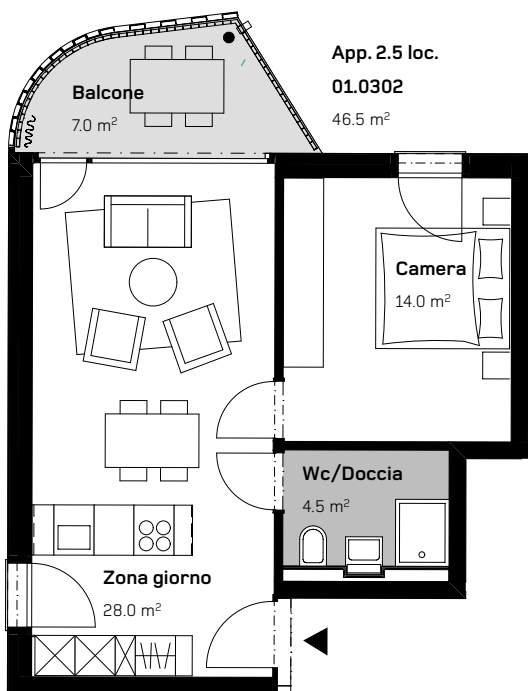

TORRETTA
APPARTAMENTO 2.5 LOCALI
TERZO PIANO

Via Ghiringhelli 57 e

APPARTAMENTO N.
01.0302

DATI SUPERFICIE:
Superficie netta: 46.5 m²
Superficie esterna: 7.0 m²

0 1 2 5m