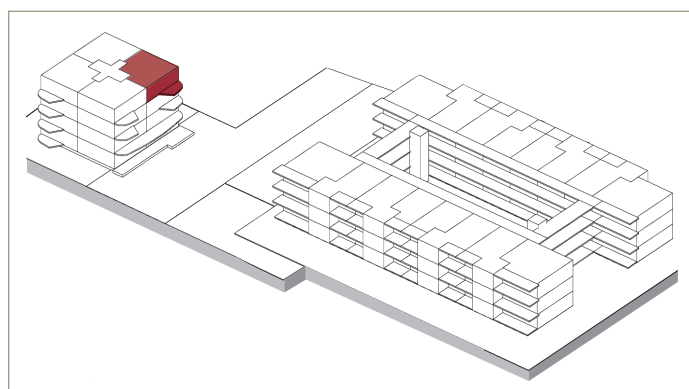

TORRETTA
APPARTAMENTO 2.5 LOCALI
TERZO PIANO

Via Ghiringhelli 57 e

APPARTAMENTO N.
01.0303

DATI SUPERFICIE:
Superficie netta: 46.5 m²
Superficie esterna: 7.0 m²