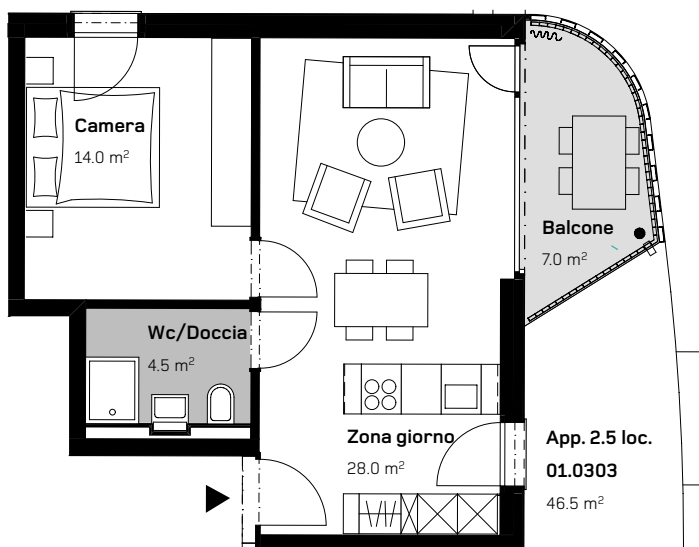

TORRETTA
APPARTAMENTO 2.5 LOCALI
TERZO PIANO

Via Ghiringhelli 57 e

APPARTAMENTO N.
01.0303

DATI SUPERFICIE:
Superficie netta: 46.5 m²
Superficie esterna: 7.0 m²