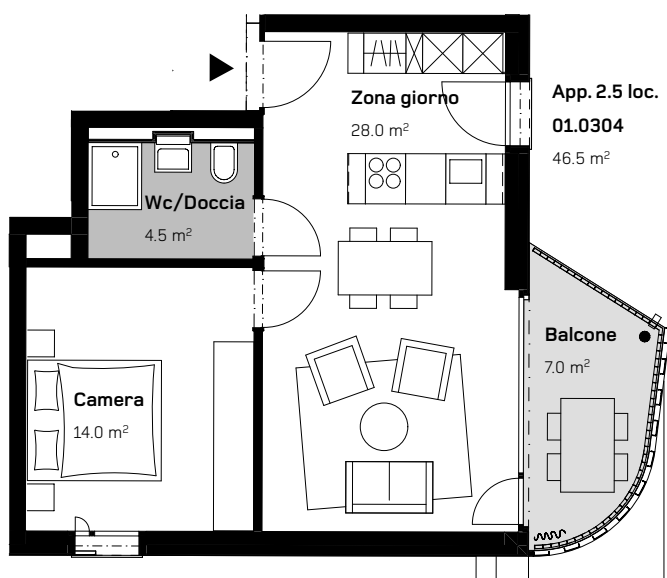

TORRETTA
APPARTAMENTO 2.5 LOCALI
TERZO PIANO

0 1 2 5m

Via Ghiringhelli 57 e

APPARTAMENTO N.
01.0304

DATI SUPERFICIE:
Superficie netta: 46.5 m²
Superficie esterna: 7.0 m²