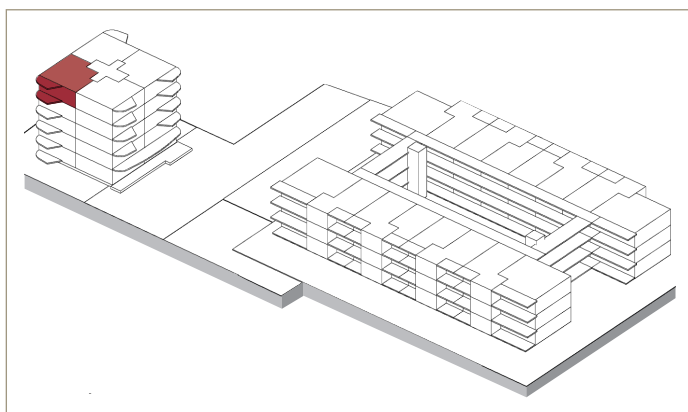

TORRETTA
APPARTAMENTO 2.5 LOCALI
QUARTO PIANO

Via Ghiringhelli 57 e

APPARTAMENTO N.
01.0401

DATI SUPERFICIE:
Superficie netta: 46.5 m²
Superficie esterna: 7.0 m²