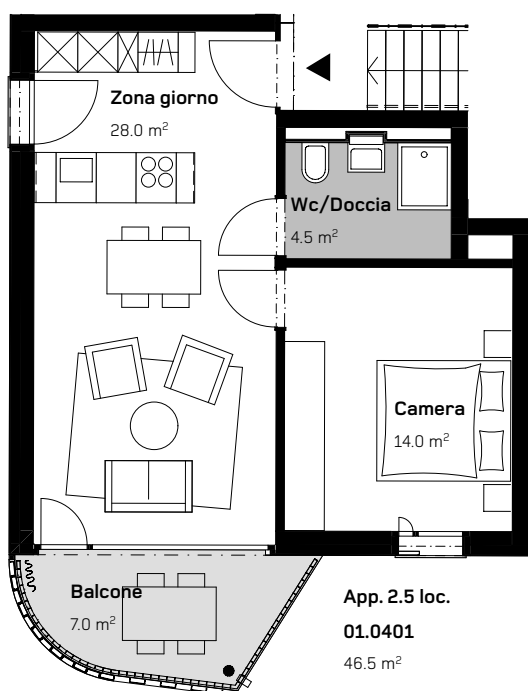

TORRETTA
APPARTAMENTO 2.5 LOCALI
QUARTO PIANO

Via Ghiringhelli 57 e

APPARTAMENTO N.
01.0401

DATI SUPERFICIE:
Superficie netta: 46.5 m²
Superficie esterna: 7.0 m²