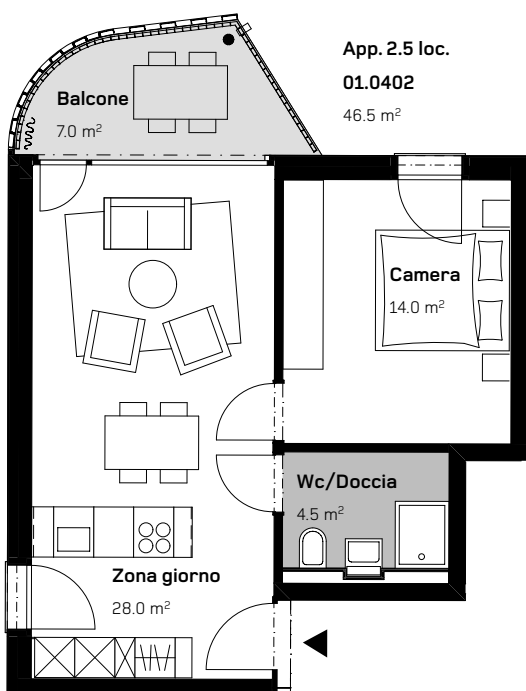

TORRETTA
APPARTAMENTO 2.5 LOCALI
QUARTO PIANO

Via Ghiringhelli 57 e

APPARTAMENTO N.
01.0402

DATI SUPERFICIE:
Superficie netta: 46.5 m²
Superficie esterna: 7.0 m²

0 1 2 5m