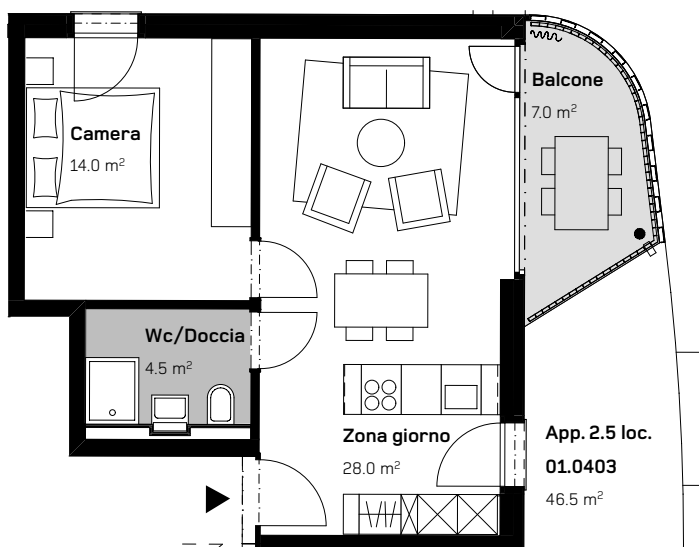

TORRETTA
APPARTAMENTO 2.5 LOCALI
QUARTO PIANO

0 1 2 5m

Via Ghiringhelli 57 e

APPARTAMENTO N.
01.0403

DATI SUPERFICIE:
Superficie netta: 46.5 m²
Superficie esterna: 7.0 m²