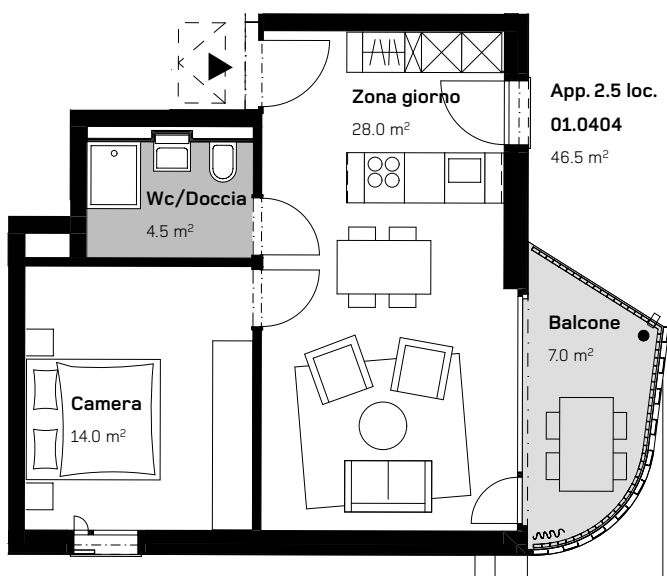

TORRETTA
APPARTAMENTO 2.5 LOCALI
QUARTO PIANO

Via Ghiringhelli 57 e

APPARTAMENTO N.
01.0404

DATI SUPERFICIE:
Superficie netta: 46.5 m²
Superficie esterna: 7.0 m²