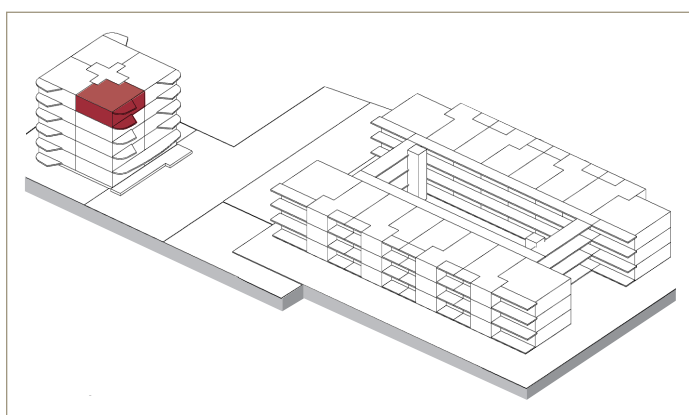

TORRETTA
APPARTAMENTO 2.5 LOCALI
QUARTO PIANO

Via Ghiringhelli 57 e

APPARTAMENTO N.
01.0404

DATI SUPERFICIE:
Superficie netta: 46.5 m²
Superficie esterna: 7.0 m²