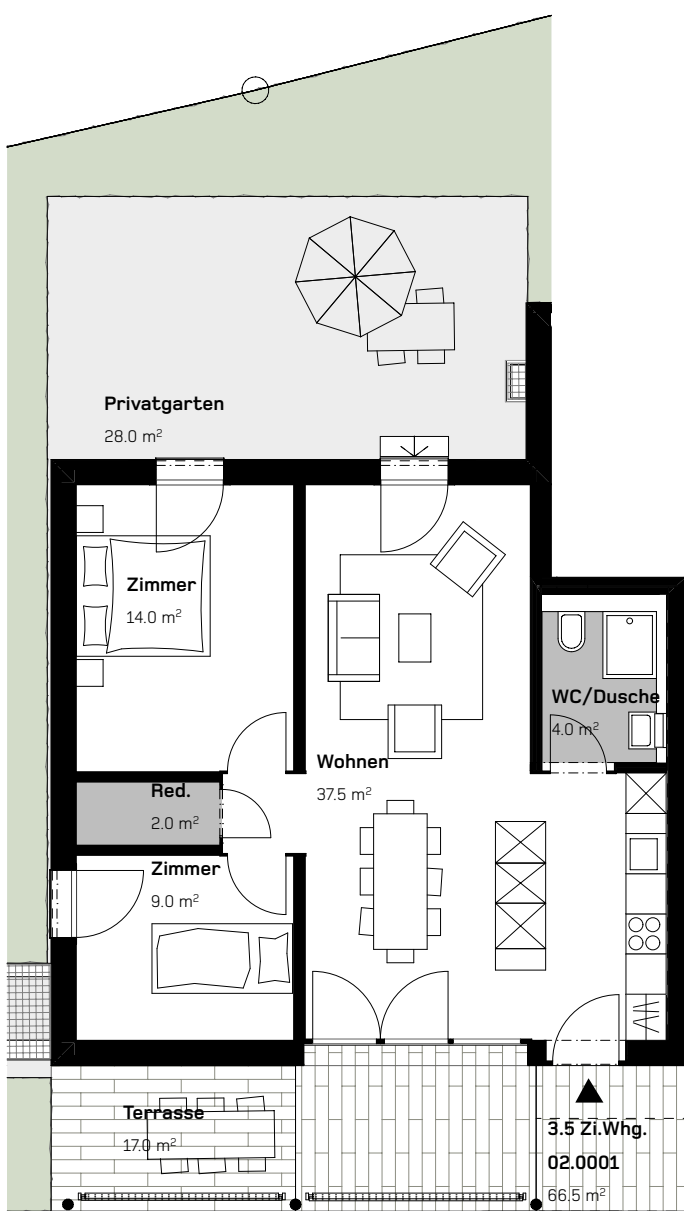

CASA DI RINGHIERA NORD  
**3.5 - ZIMMER - WOHNUNG**  
ERDGESCHOSS

Via Ghiringhelli 57 a

WOHNUNG NR.  
02.0001

FLÄCHENANGABEN:

Wohnfläche:	66.5 m <sup>2</sup>
Aussenfläche:	17.0 m <sup>2</sup>
Gartenfläche:	28.0 m <sup>2</sup>

0 1 2 5m