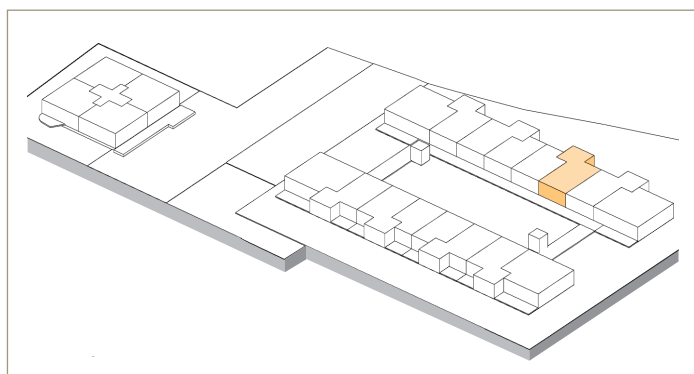

CASA DI RINGHIERA NORD  
**2.5 - ZIMMER - WOHNUNG**  
ERDGESCHOSS

Via Ghiringhelli 57 a

**WOHNUNG NR.**  
02.0006

**FLÄCHENANGABEN:**

Wohnfläche:	54.0 m <sup>2</sup>
Aussenfläche:	8.5 m <sup>2</sup>
Gartenfläche:	33.5 m <sup>2</sup>