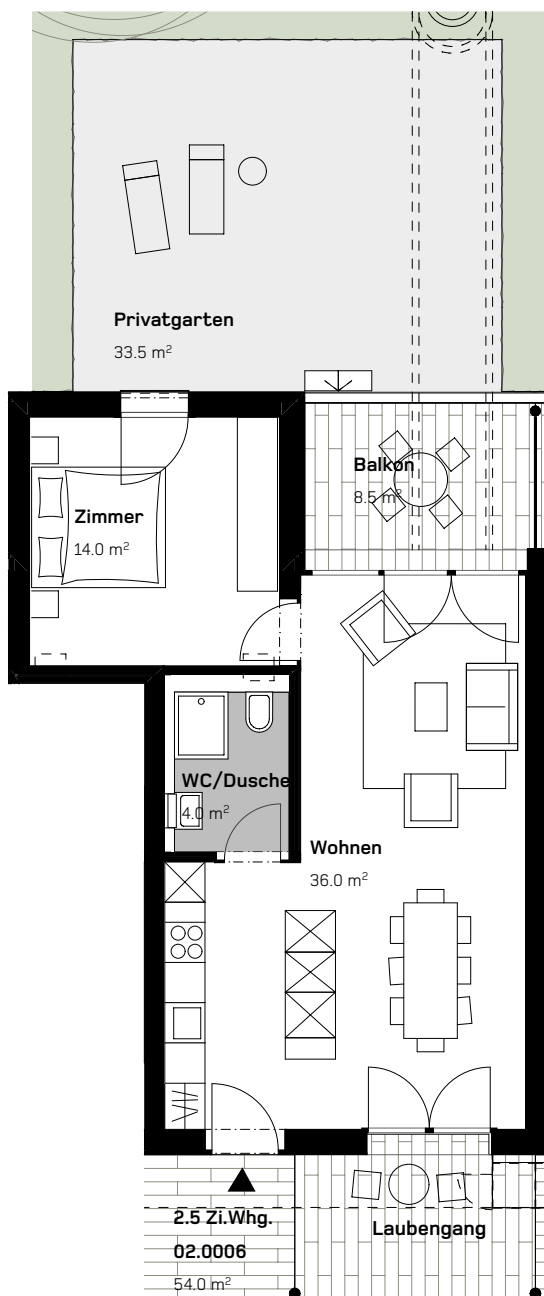

CASA DI RINGHIERA NORD  
**2.5 - ZIMMER - WOHNUNG**  
ERDGESCHOSS

Via Ghiringhelli 57 a

**WOHNUNG NR.**  
02.0006

**FLÄCHENANGABEN:**

Wohnfläche:	54.0 m <sup>2</sup>
Aussenfläche:	8.5 m <sup>2</sup>
Gartenfläche:	33.5 m <sup>2</sup>