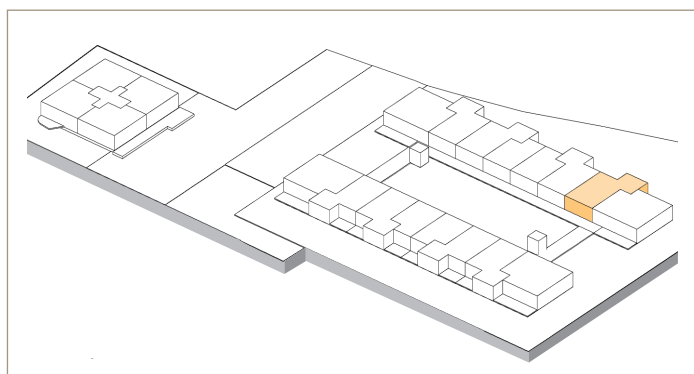

CASA DI RINGHIERA NORD
2.5 - ZIMMER - WOHNUNG
ERDGESCHOSS

Via Ghiringhelli 57 a

WOHNUNG NR.
02.0007

FLÄCHENANGABEN:

Wohnfläche:	54.0 m ²
Aussenfläche:	8.5 m ²
Gartenfläche:	33.5 m ²

0 1 2 5m