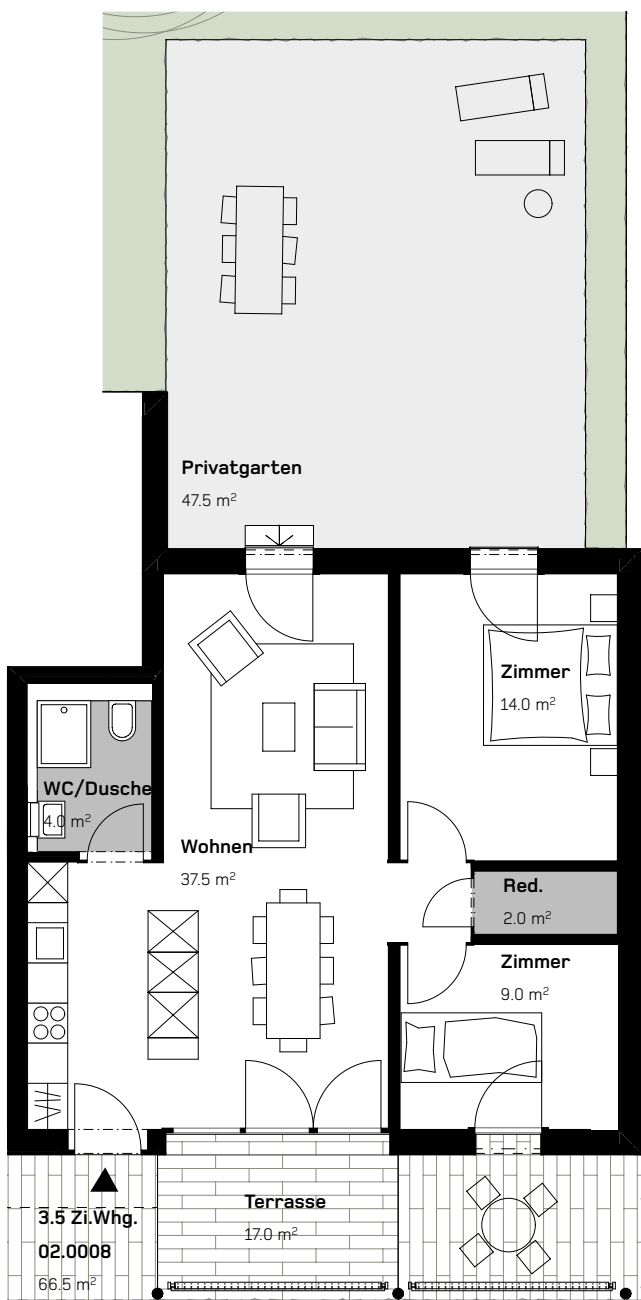

CASA DI RINGHIERA NORD
3.5 - ZIMMER - WOHNUNG
ERDGESCHOSS

Via Ghiringhelli 57 a

WOHNUNG NR.
02.0008

FLÄCHENANGABEN:

Wohnfläche:	66.5 m ²
Aussenfläche:	17.0 m ²
Gartenfläche:	47.5 m ²

0 1 2 5m