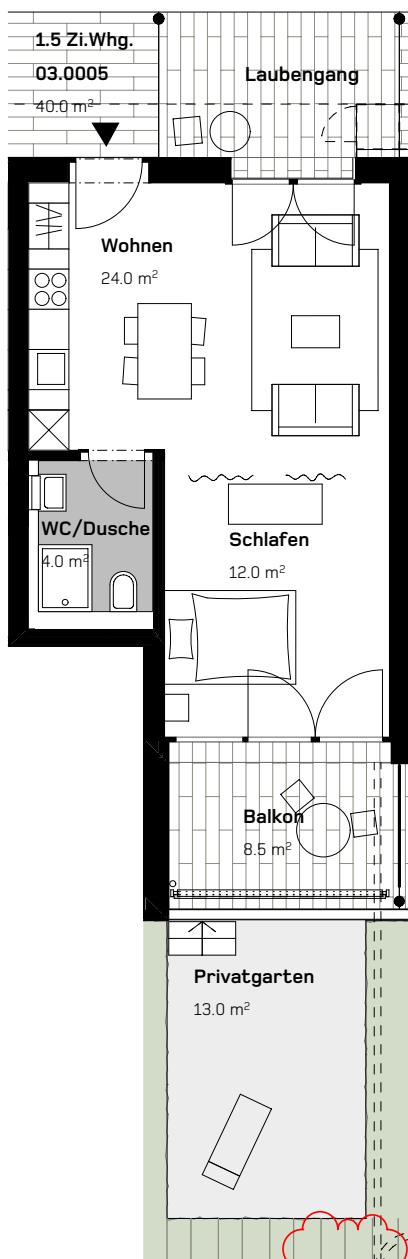

CASA DI RINGHIERA SUD  
1.5 - ZIMMER - WOHNUNG  
ERDGESCHOSS

0 1 2 5m

Via Ghiringhelli 57 b

WOHNUNG NR.  
03.0005

FLÄCHENANGABEN:

Wohnfläche:	40.0 m <sup>2</sup>
Aussenfläche:	8.5 m <sup>2</sup>
Gartenfläche:	13.0 m <sup>2</sup>