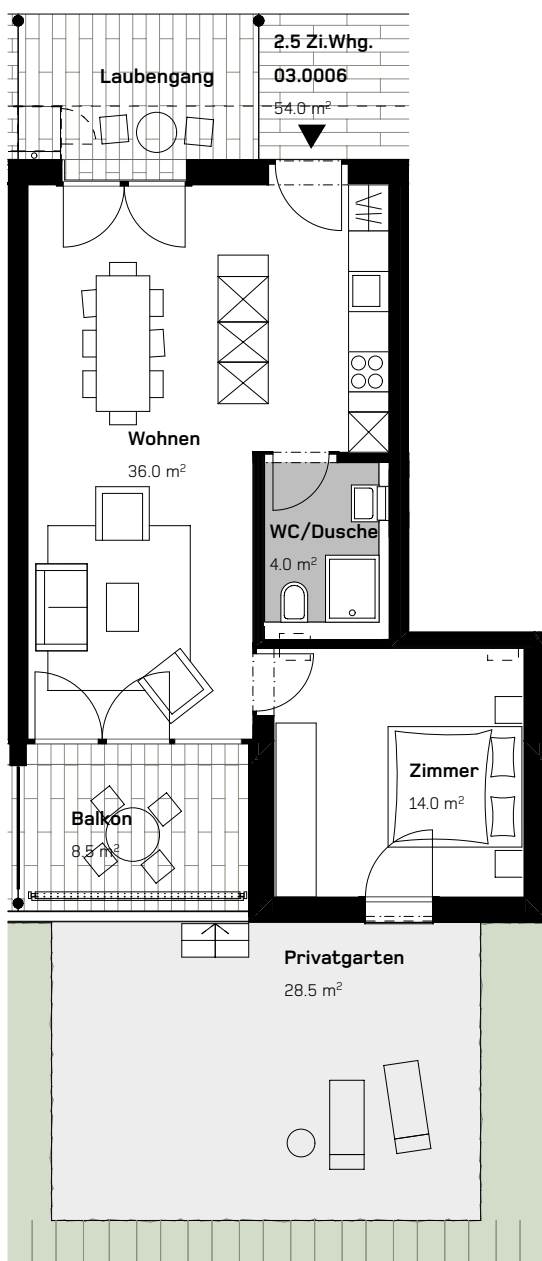

CASA DI RINGHIERA SUD
2.5 - ZIMMER - WOHNUNG
ERDGESCHOSS

Via Ghiringhelli 57 b

WOHNUNG NR.
03.0006

FLÄCHENANGABEN:

| | |
|---------------|---------------------|
| Wohnfläche: | 54.0 m ² |
| Aussenfläche: | 8.5 m ² |
| Gartenfläche: | 28.5 m ² |

0 1 2 5m