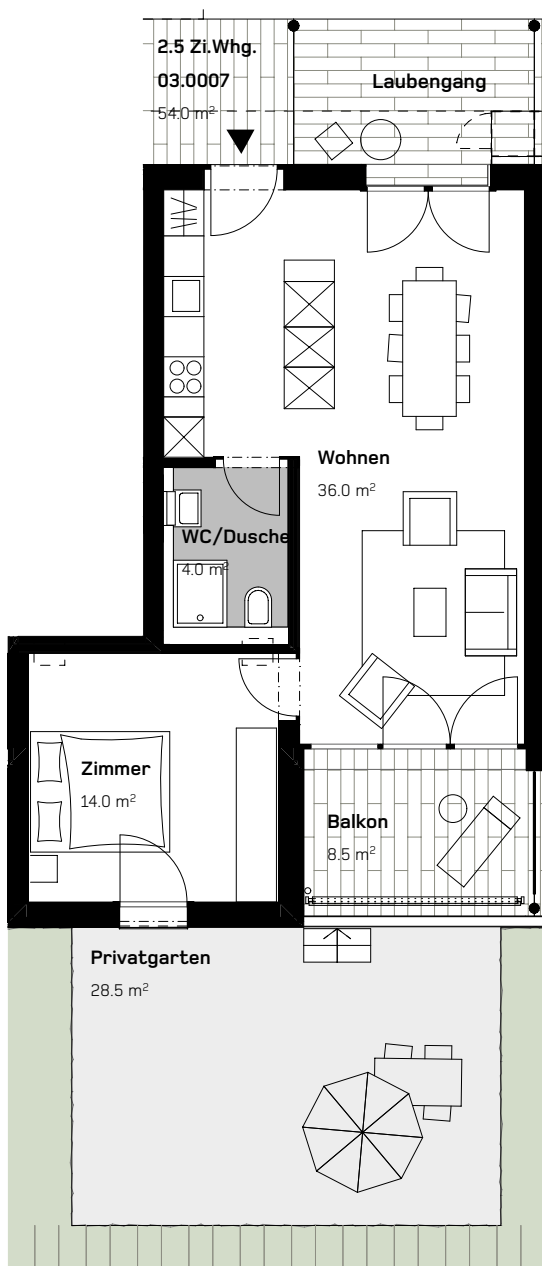

CASA DI RINGHIERA SUD  
**2.5 - ZIMMER - WOHNUNG**  
ERDGESCHOSS

Via Ghiringhelli 57 b

WOHNUNG NR.  
03.0007

FLÄCHENANGABEN:

Wohnfläche:	54.0 m <sup>2</sup>
Aussenfläche:	8.5 m <sup>2</sup>
Gartenfläche:	28.5 m <sup>2</sup>