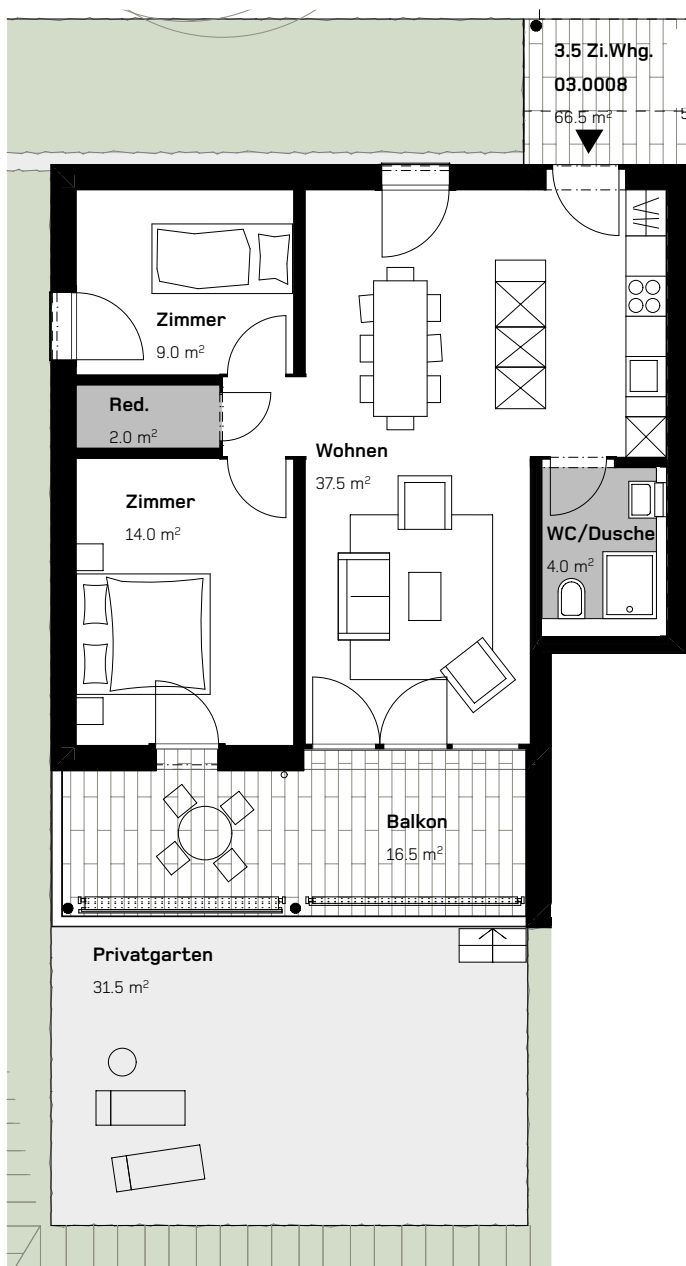

CASA DI RINGHIERA SUD  
3.5 - ZIMMER - WOHNUNG  
ERDGESCHOSS

Via Ghiringhelli 57 b

WOHNUNG NR.  
03.0008

FLÄCHENANGABEN:

Wohnfläche:	66.5 m <sup>2</sup>
Aussenfläche:	16.5 m <sup>2</sup>
Gartenfläche:	31.5 m <sup>2</sup>

0 1 2 5m