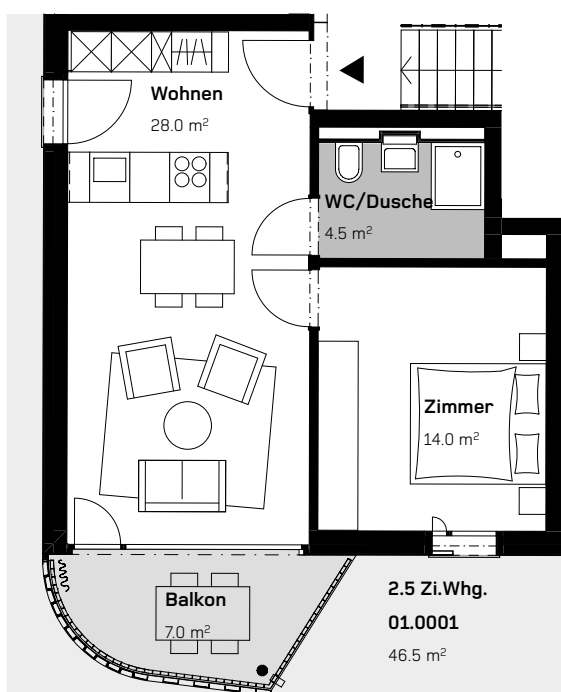

TORRETTA
2.5 - ZIMMER - WOHNUNG
ERDGESCHOSS

Via Ghiringhelli 57 e

WOHNUNG NR.
01.0001

FLÄCHENANGABEN:
Wohnfläche:
Aussenfläche:

46.5 m²
7.0 m²

0 1 2 5m