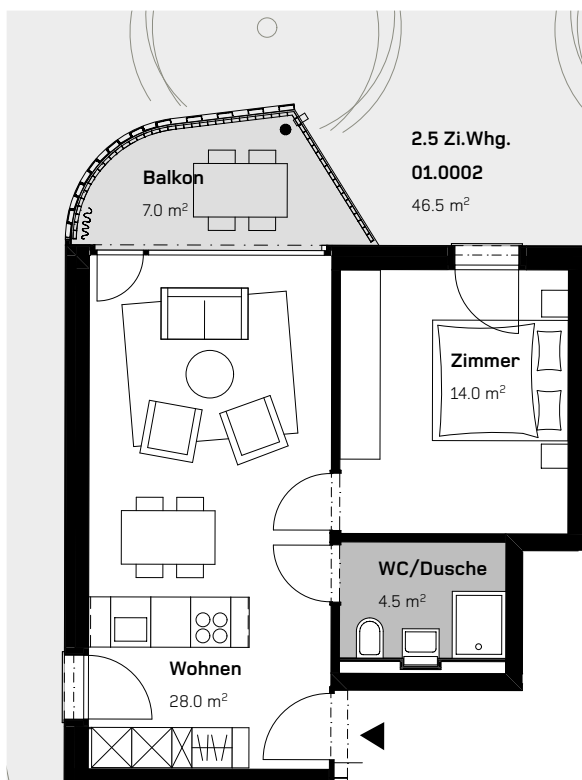

TORRETTA  
**2.5 - ZIMMER - WOHNUNG**  
ERDGESCHOSS

Via Ghiringhelli 57 e

**WOHNUNG NR.**  
01.0002

**FLÄCHENANGABEN:**

Wohnfläche: 46.5 m<sup>2</sup>  
Aussenfläche: 7.0 m<sup>2</sup>

0 1 2 5m