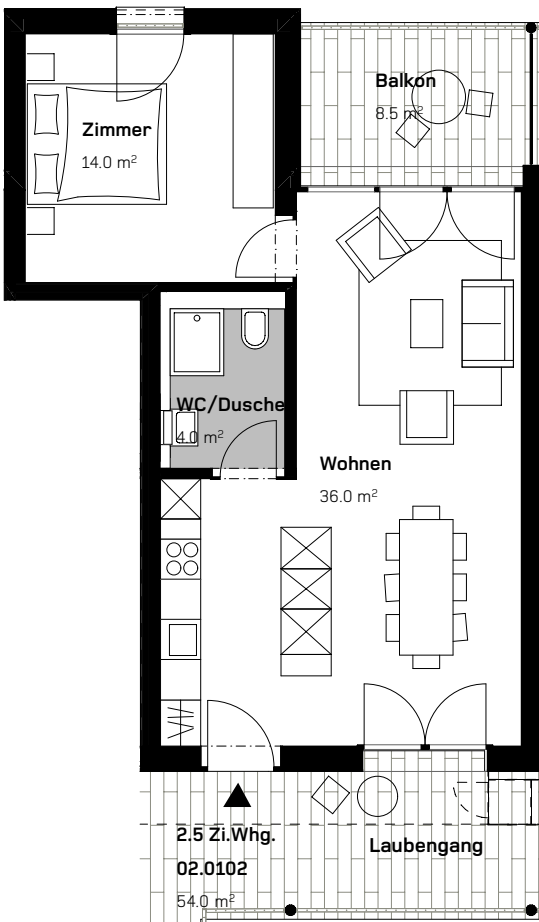

CASA DI RINGHIERA NORD
2.5 - ZIMMER - WOHNUNG
1. STOCK

Via Ghiringhelli 57 a

WOHNUNG NR.
02.0102

FLÄCHENANGABEN:

Wohnfläche: 54.0 m²
Aussenfläche: 8.5 m²