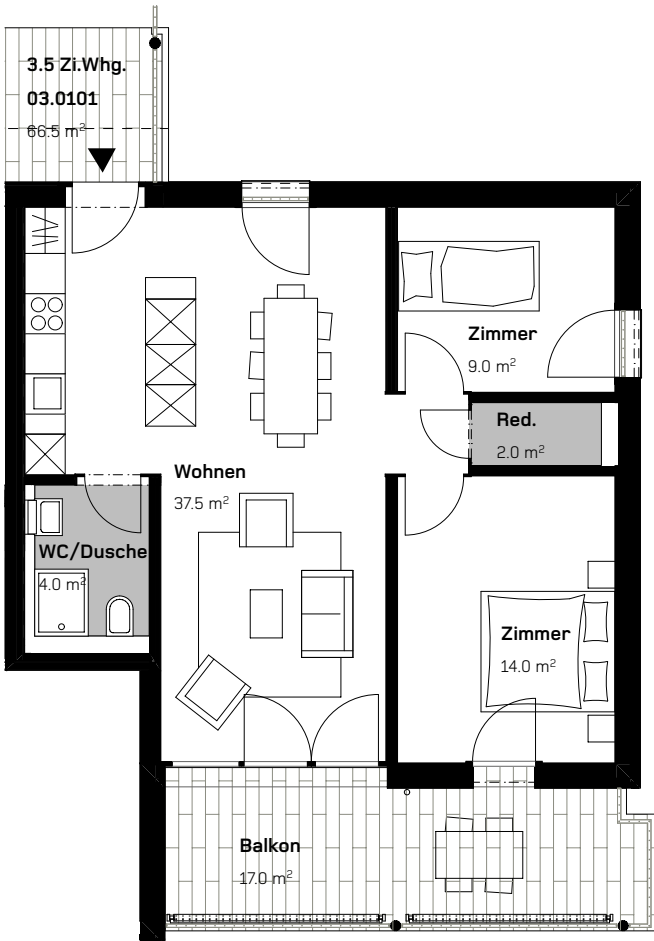

CASA DI RINGHIERA SUD
3.5 - ZIMMER - WOHNUNG
1. STOCK

Via Ghiringhelli 57 b

WOHNUNG NR.
03.0101

FLÄCHENANGABEN:

Wohnfläche: 66.5 m²
Aussenfläche: 17.0 m²