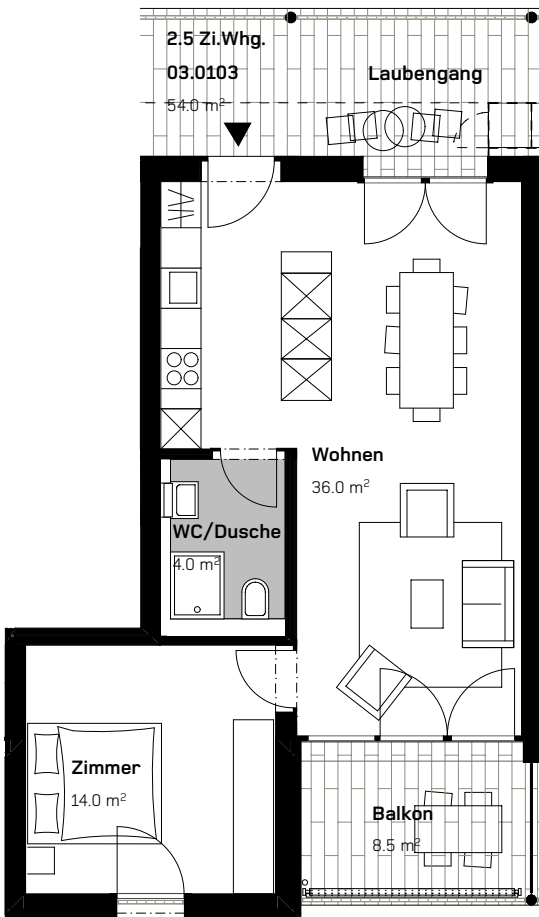

CASA DI RINGHIERA SUD
2.5 - ZIMMER - WOHNUNG
1. STOCK

Via Ghiringhelli 57 b

WOHNUNG NR.
03.0103

FLÄCHENANGABEN:

Wohnfläche: 54.0 m²
Aussenfläche: 8.5 m²