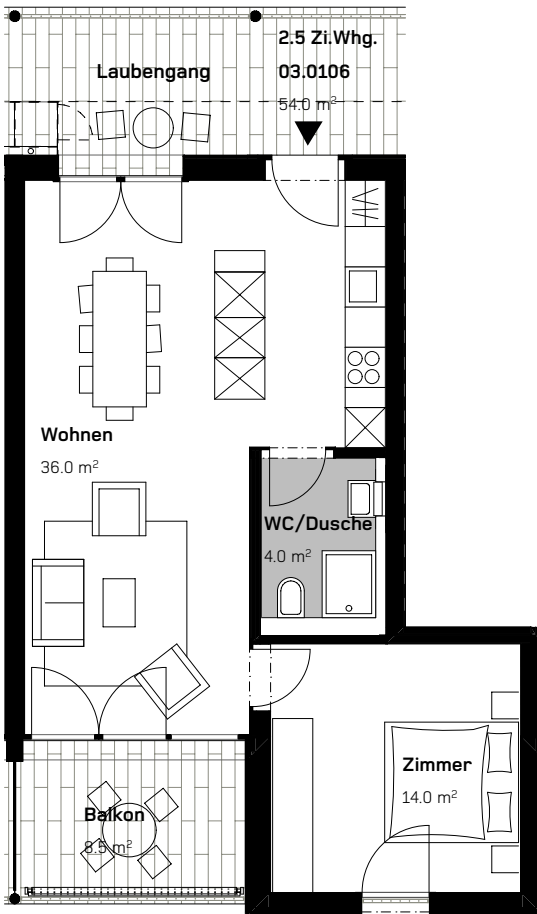

CASA DI RINGHIERA SUD
2.5 - ZIMMER - WOHNUNG
1. STOCK

Via Ghiringhelli 57 b

WOHNUNG NR.
03.0106

FLÄCHENANGABEN:

Wohnfläche: 54.0 m²
Aussenfläche: 8.5 m²