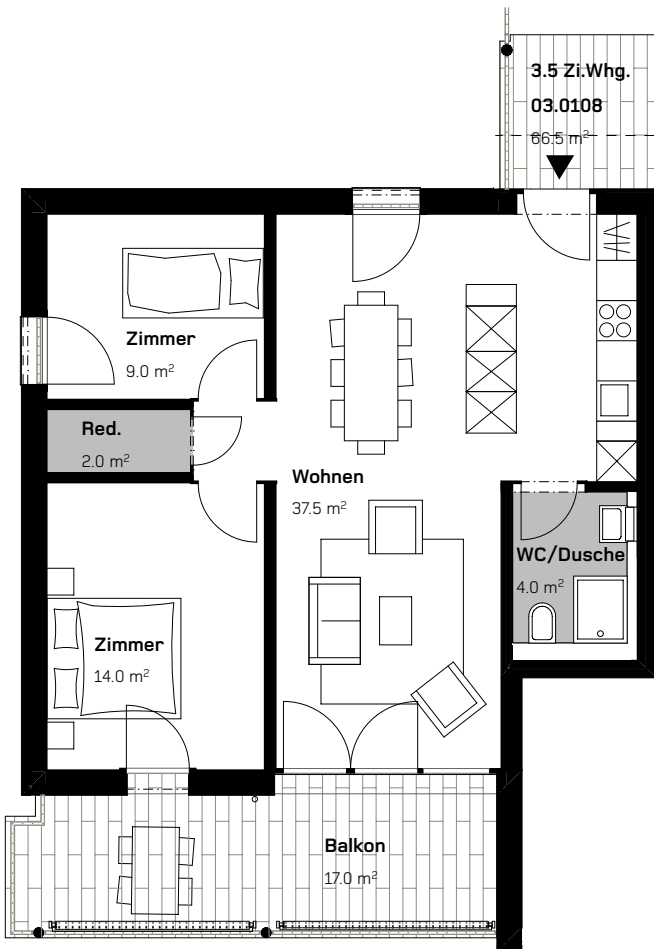

CASA DI RINGHIERA SUD
3.5 - ZIMMER - WOHNUNG
1. STOCK

Via Ghiringhelli 57 b

WOHNUNG NR.
03.0108

FLÄCHENANGABEN:

Wohnfläche: 66.5 m²
Aussenfläche: 17.0 m²