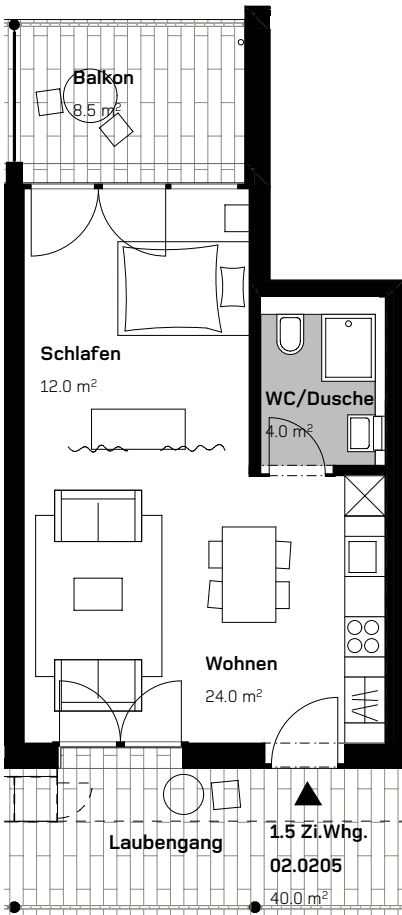

CASA DI RINGHIERA NORD
1.5 - ZIMMER - WOHNUNG
2. STOCK

Via Ghiringhelli 57 a

WOHNUNG NR.
02.0205

FLÄCHENANGABEN:

Wohnfläche: 40.0 m²
Aussenfläche: 8.5 m²