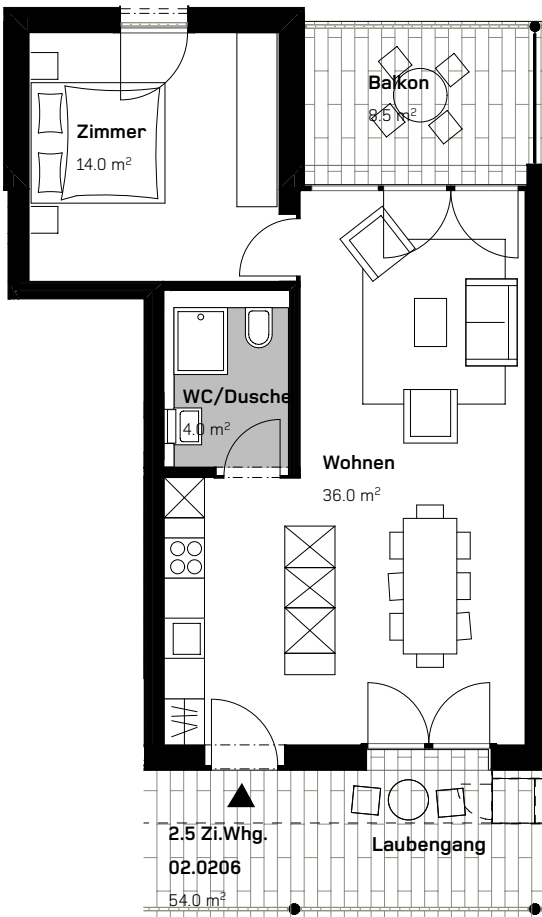

CASA DI RINGHIERA NORD  
**2.5 - ZIMMER - WOHNUNG**  
2. STOCK

Via Ghiringhelli 57 a

**WOHNUNG NR.**  
02.0206

**FLÄCHENANGABEN:**

Wohnfläche: 54.0 m<sup>2</sup>  
Aussenfläche: 8.5 m<sup>2</sup>