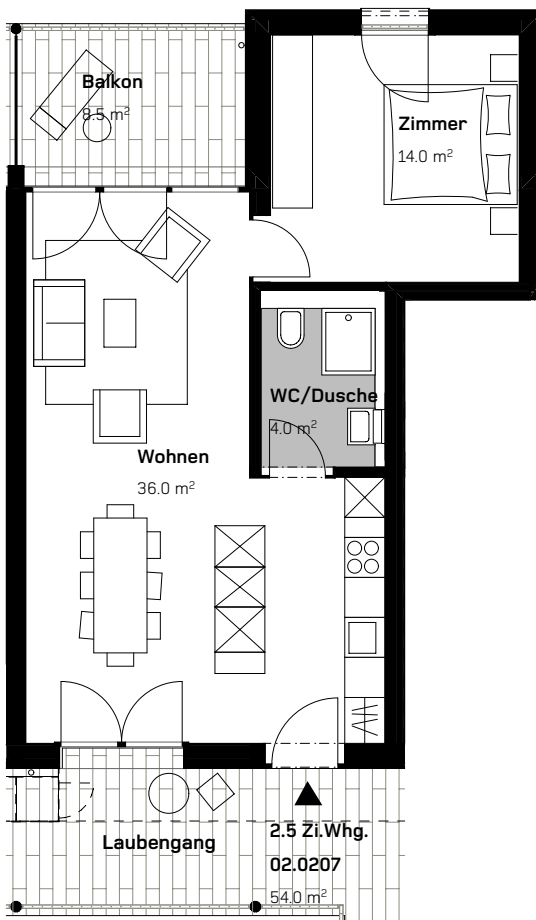

CASA DI RINGHIERA NORD
2.5 - ZIMMER - WOHNUNG
2. STOCK

Via Ghiringhelli 57 a

WOHNUNG NR.
02.0207

FLÄCHENANGABEN:

Wohnfläche: 54.0 m²
Aussenfläche: 8.5 m²