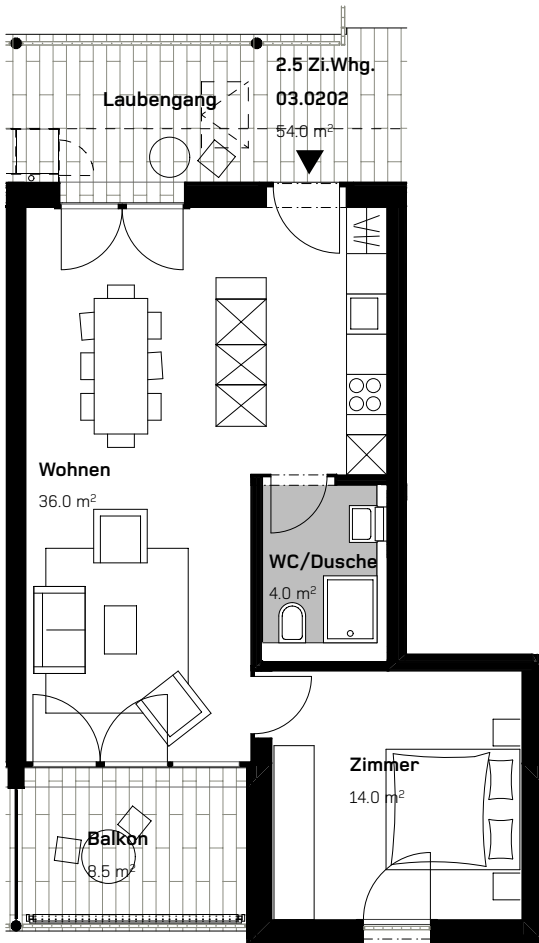

CASA DI RINGHIERA SUD
2.5 - ZIMMER - WOHNUNG
2. STOCK

Via Ghiringhelli 57 b

WOHNUNG NR.
03.0202

FLÄCHENANGABEN:

Wohnfläche: 54.0 m²
Aussenfläche: 8.5 m²