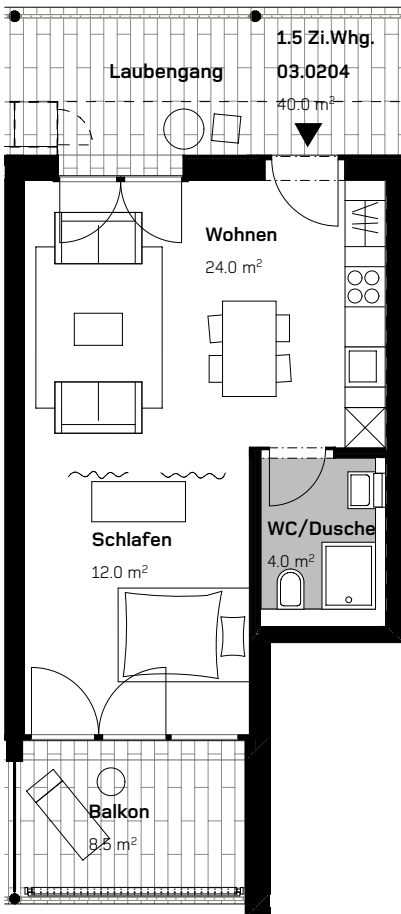

CASA DI RINGHIERA SUD
1.5 - ZIMMER - WOHNUNG
2. STOCK

Via Ghiringhelli 57 b

WOHNUNG NR.
03.0204

FLÄCHENANGABEN:

Wohnfläche: 40.0 m²
Aussenfläche: 8.5 m²