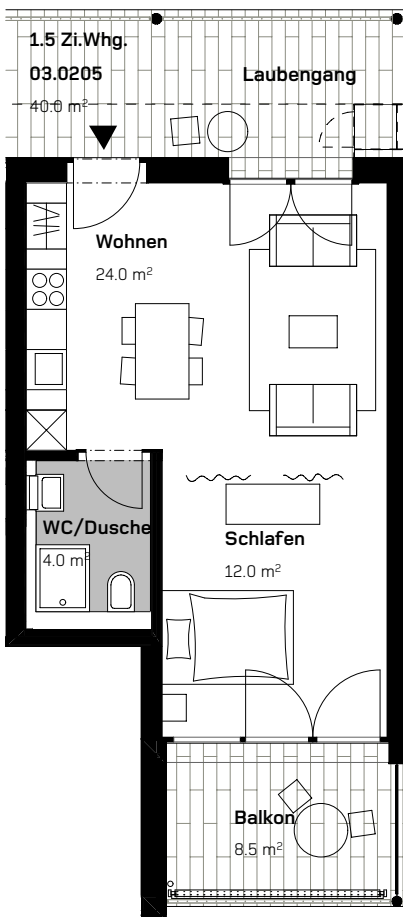

CASA DI RINGHIERA SUD
1.5 - ZIMMER - WOHNUNG
2. STOCK

Via Ghiringhelli 57 b

WOHNUNG NR.
03.0205

FLÄCHENANGABEN:

Wohnfläche: 40.0 m²
Aussenfläche: 8.5 m²