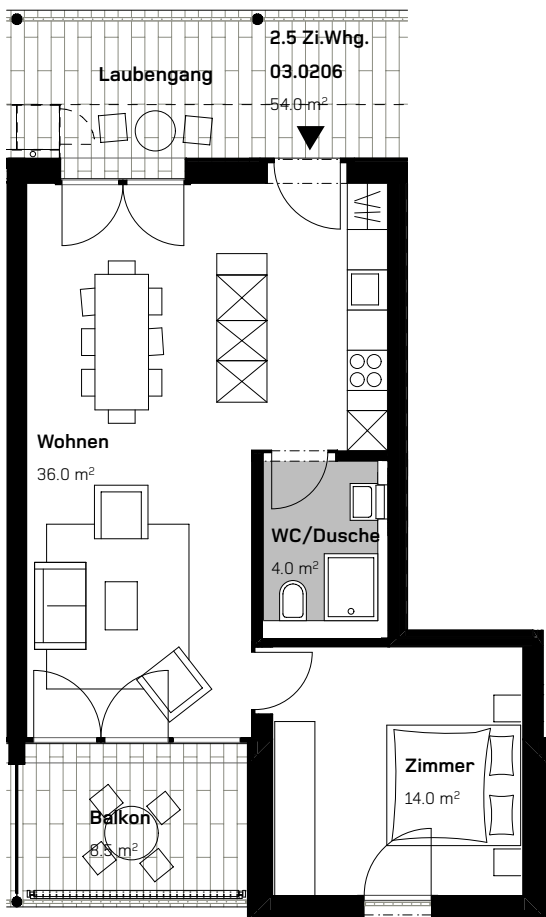

CASA DI RINGHIERA SUD
2.5 - ZIMMER - WOHNUNG
2. STOCK

Via Ghiringhelli 57 b

WOHNUNG NR.
03.0206

FLÄCHENANGABEN:

Wohnfläche: 54.0 m²
Aussenfläche: 8.5 m²

0 1 2 5m