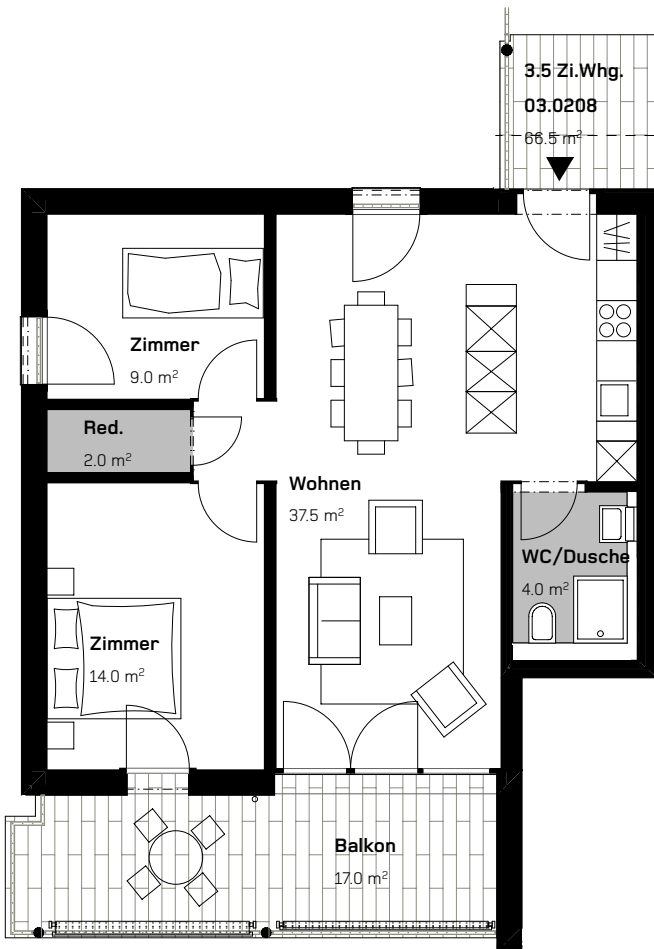

CASA DI RINGHIERA SUD
3.5 - ZIMMER - WOHNUNG
2. STOCK

Via Ghiringhelli 57 b

WOHNUNG NR.
03.0208

FLÄCHENANGABEN:

Wohnfläche: 66.5 m²
Aussenfläche: 17.0 m²