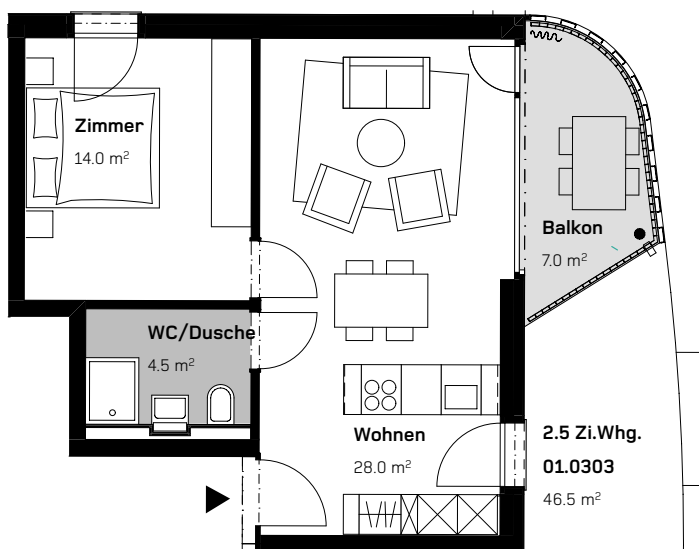

TORRETTA
2.5 - ZIMMER - WOHNUNG
3. STOCK

0 1 2 5m

Via Ghiringhelli 57 e

WOHNUNG NR.
01.0303

FLÄCHENANGABEN:

Wohnfläche: 46.5 m²
Aussenfläche: 7.0 m²