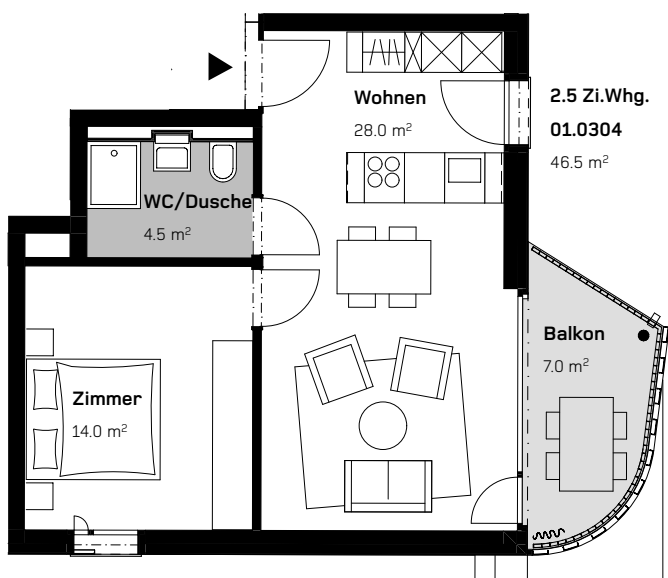

TORRETTA  
2.5 - ZIMMER - WOHNUNG  
3. STOCK

0 1 2 5m

Via Ghiringhelli 57 e

WOHNUNG NR.  
01.0304

FLÄCHENANGABEN:

Wohnfläche: 46.5 m<sup>2</sup>  
Aussenfläche: 7.0 m<sup>2</sup>