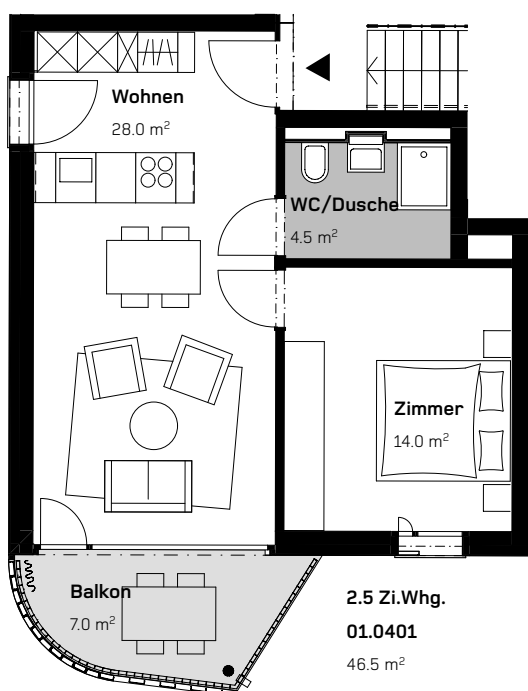

TORRETTA
2.5 - ZIMMER - WOHNUNG
4. STOCK

Via Ghiringhelli 57 e

WOHNUNG NR.
01.0401

FLÄCHENANGABEN:
Wohnfläche:
Aussenfläche:

46.5 m²
7.0 m²

0 1 2 5m