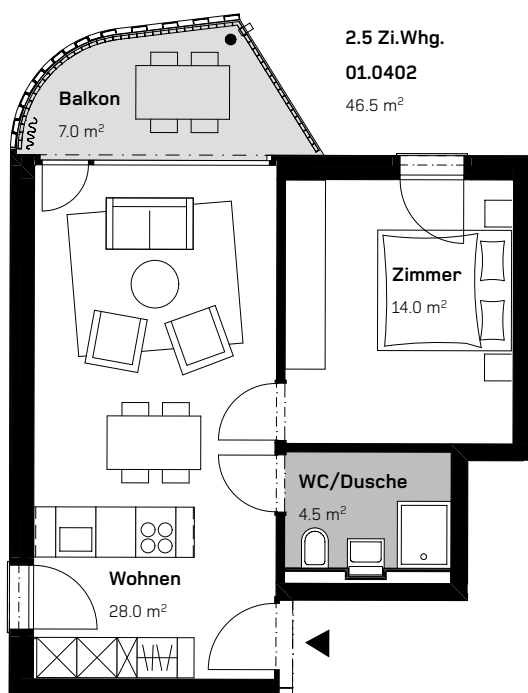

TORRETTA
2.5 - ZIMMER - WOHNUNG
4. STOCK

Via Ghiringhelli 57 e

WOHNUNG NR.
01.0402

FLÄCHENANGABEN:
Wohnfläche: 46.5 m²
Aussenfläche: 7.0 m²

0 1 2 5m