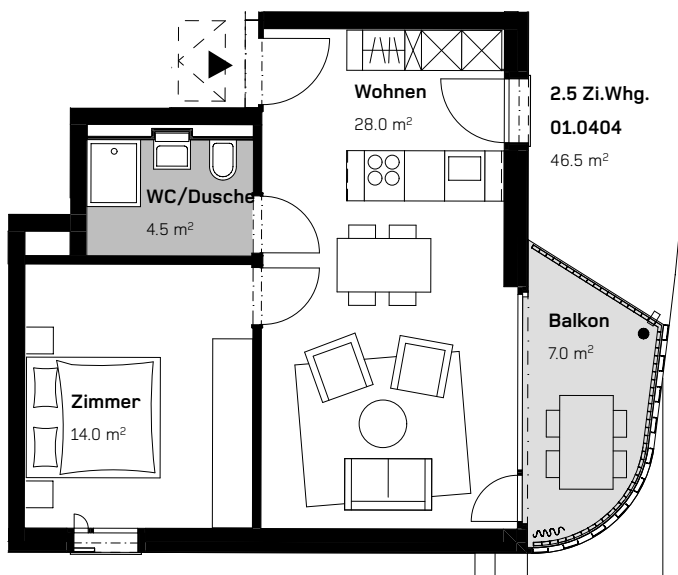

TORRETTA
2.5 - ZIMMER - WOHNUNG
4. STOCK

Via Ghiringhelli 57 e

WOHNUNG NR.
01.0404

FLÄCHENANGABEN:

Wohnfläche: 46.5 m²
Aussenfläche: 7.0 m²